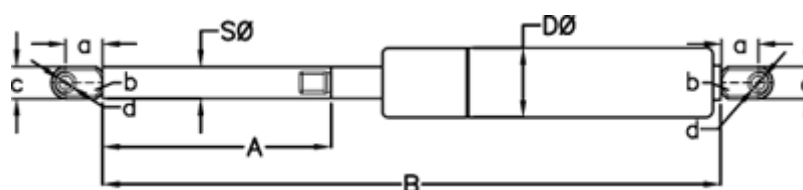

Varenummer: 049052RJ0175P1T1

Beskrivelse: Stabilus Lift-O-Mat Gasfjeder 9052RJ-P1T1 0175N
03 08 100 0175 - Rustfast AISI 316

Mål

A = 100

a = 18

b = 10

B = 249 +/-2

c = 15

d = 8.1

D Ø = 18

Note = -

S Ø = 8